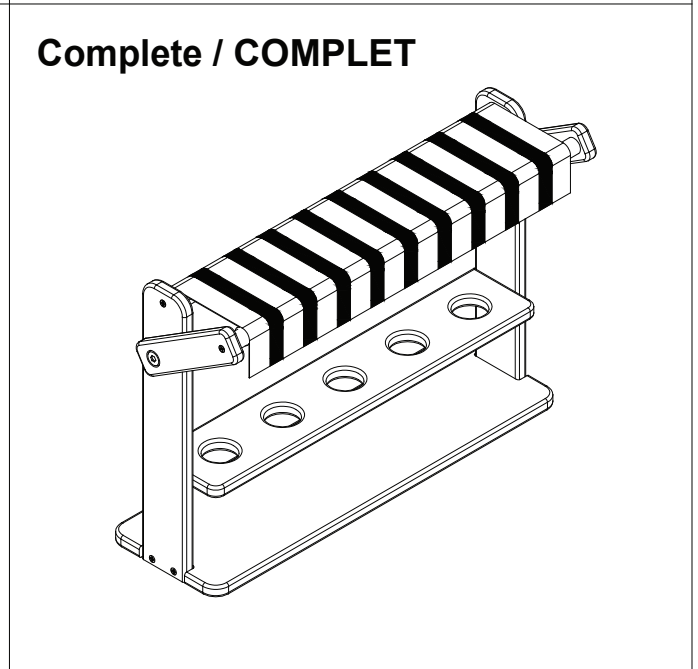

PART LIST / LISTA PARTI COMPONENTE

TL8243

ADULT ASSEMBLE / ASAMBLARE DE ADULTI

PART LIST / LISTA PARTI COMPONENTE

TL8243

<p>A</p>  <p>1 X</p>	<p>B</p>  <p>1 X</p>	<p>C</p>  <p>L=300 MM</p> <p>1 X</p>	<p>D</p>  <p>L=318 MM</p> <p>1 X</p>	
<p>E</p>  <p>2 X</p>	<p>F</p>  <p>2 X</p>	<p>G</p>  <p>4 X</p>	<p>H</p>  <p>1 X</p>	
<p>P1</p>	<p>P2</p>	<p>P3</p>	<p>P4</p>	<p>P5</p>
 <p>1 X</p>	 <p>1 X</p>	 <p>1 X</p>	 <p>1 X</p>	 <p>1 X</p>
<p>FF</p>	<p>29</p>	<p>30</p>	<p>31</p>	
 <p>1 X</p>	 <p>24MM</p> <p>8 X</p>	 <p>15MM</p> <p>2 X</p>	 <p>18.5MM</p> <p>2 X</p>	