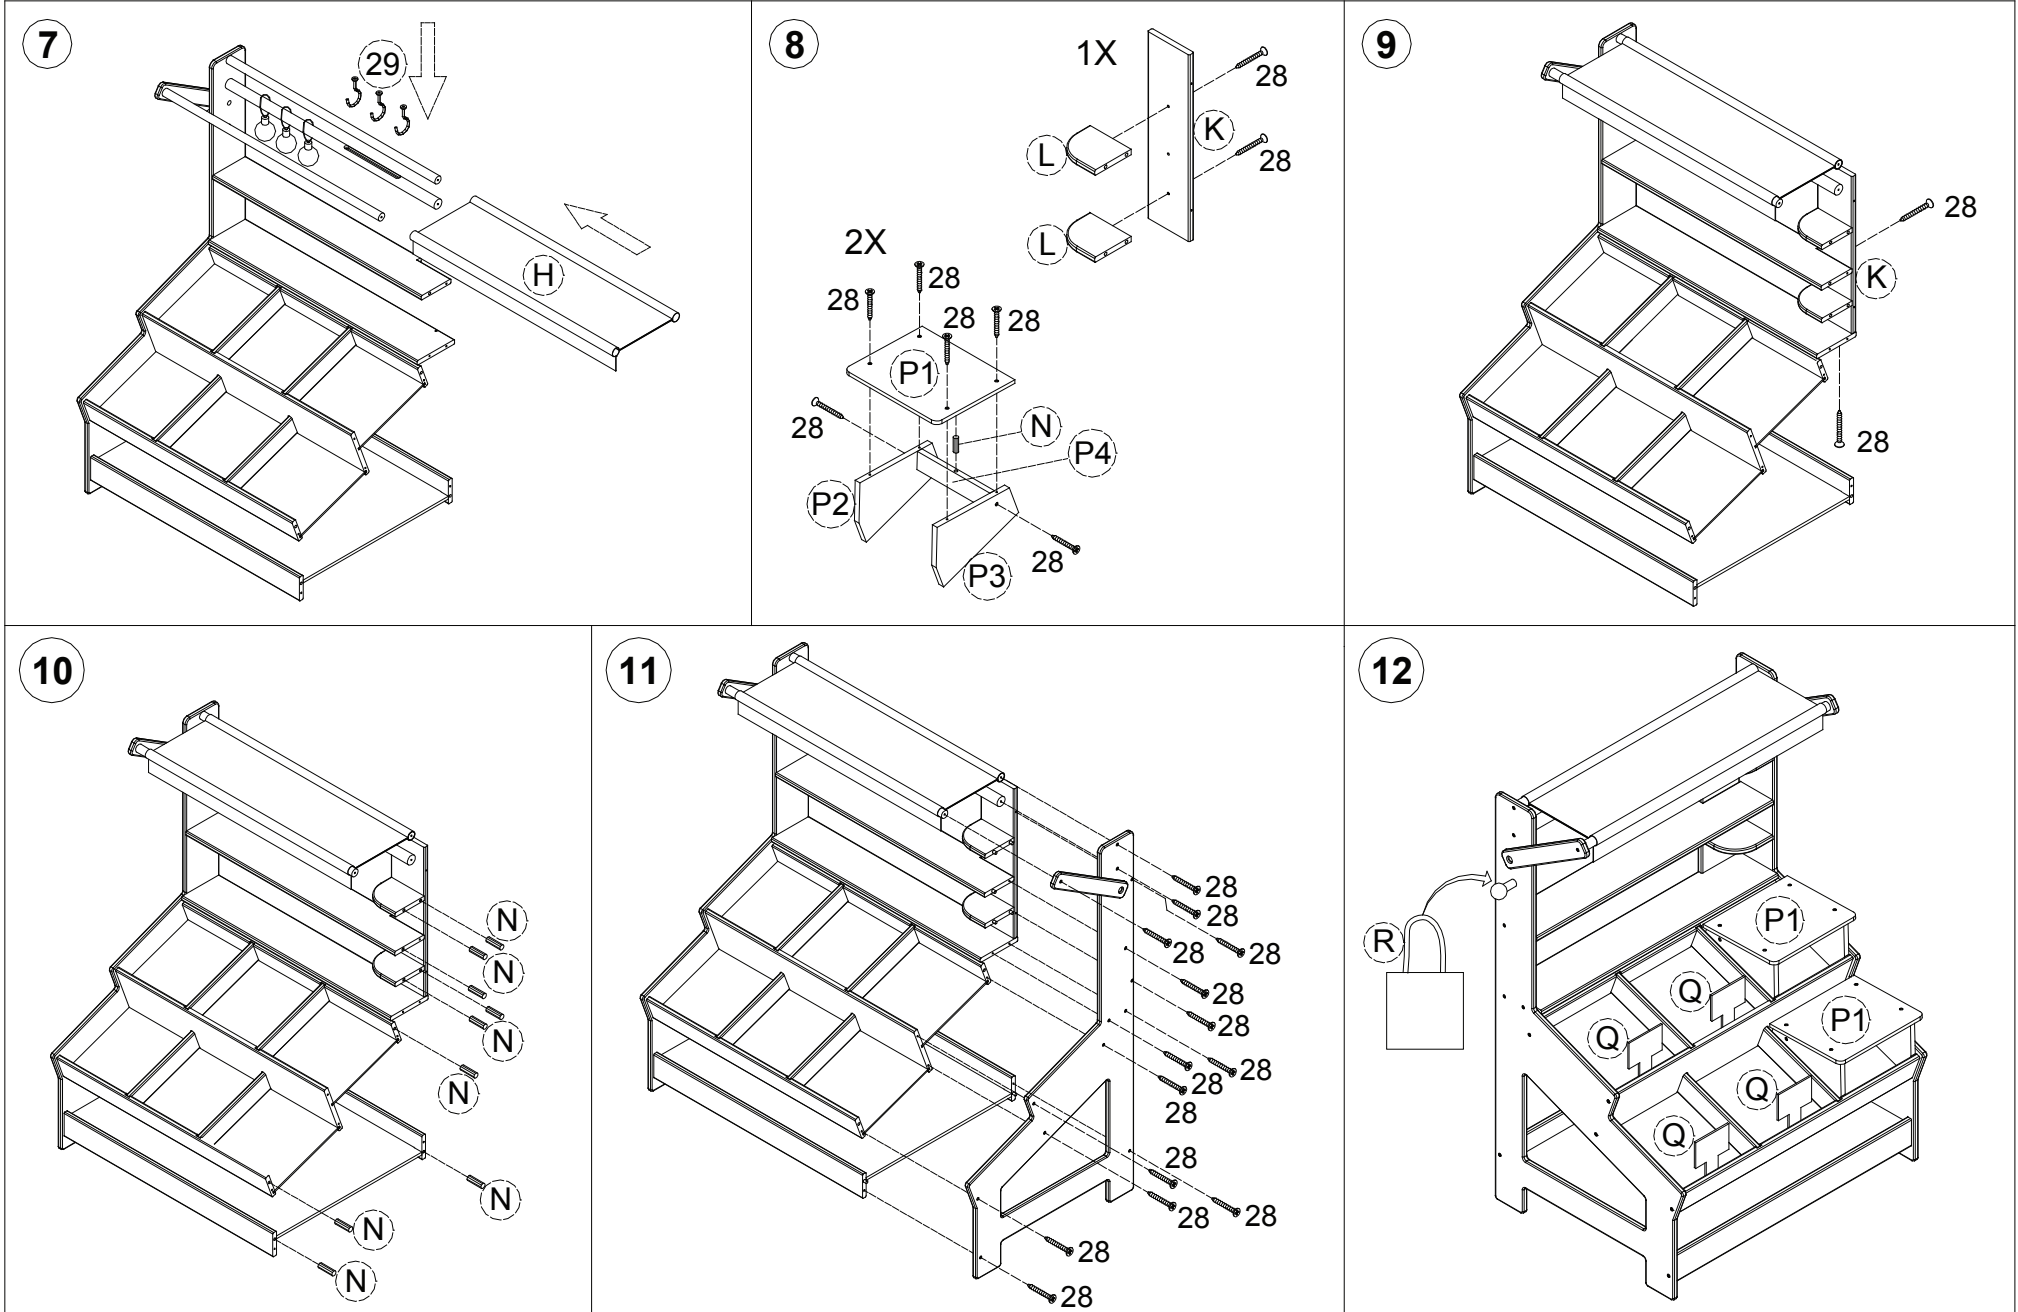

ASSEMBLY INSTRUCTION / INSTRUCTIUNI DE ASAMBLARE

TL8258

ADULT ASSEMBLE / ASAMBLARE DE ADULTI