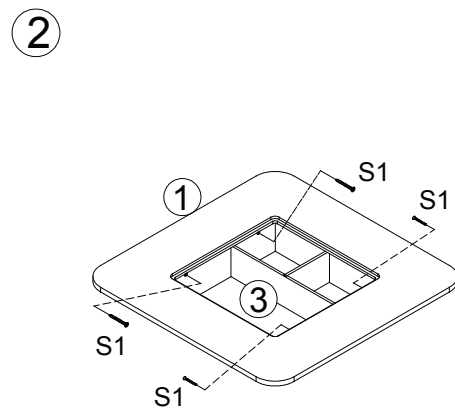

ASSEMBLY INSTRUCTION / INSTRUCTIUNI DE ASAMBLARE

MASA

TL8810

PART LIST / PARTI COMPONENTE

1		x1	2		x4
3		x1	4		x1
6		x1	7		x1
9		x1	8		x1
			10		x1
			11		x4
			S1		35 MM x12

- GREUTATE MAXIMA: 30 KG
- ASAMBLAREA SE VA FACE DE UN ADULT COMPETENT
- IN TIMPUL ASAMBLARII COPIII TREBUIE TINUTI DEPARTE
- NU UTILIZATU PRODUSUL DACA LIPSESTE VREUN COMPONENT