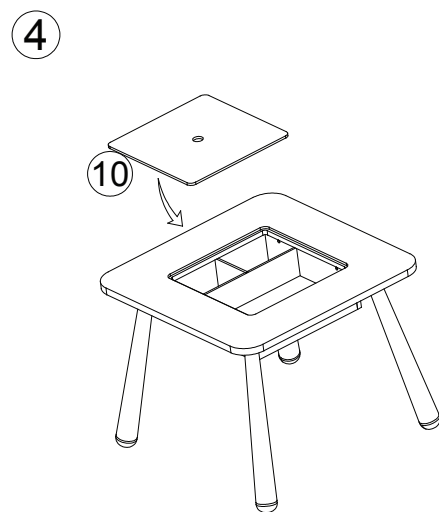

ASSEMBLY INSTRUCTION / INSTRUCTIUNI DE ASAMBLARE

MASA

TL8810

PART LIST / PARTI COMPONENTE

1		x1	2		x4
3		x1	4		x1
6		x1	7		x1
9		x1	8		x1
			10		x1
			11		x4
			S1		35 MM x12

- GREUTATE MAXIMA: 30 KG
- ASAMBLAREA SE VA FACE DE UN ADULT COMPETENT
- IN TIMPUL ASAMBLARII COPIII TREBUIE TINUTI DEPARTE
- NU UTILIZATU PRODUSUL DACA LIPSESTE VREUN COMPONENT