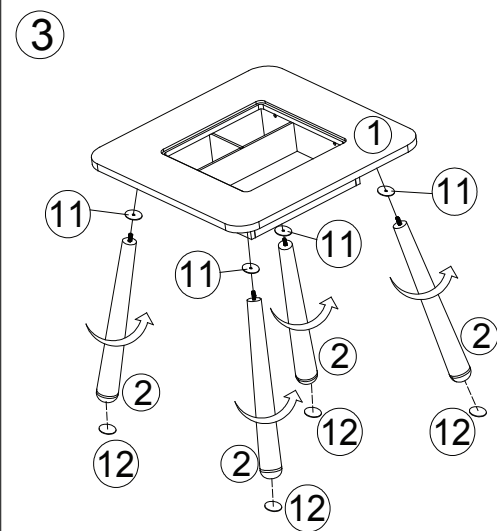

ASSEMBLY INSTRUCTION / INSTRUCTIUNI DE ASAMBLARE

MASA

TL8810

PART LIST / PARTI COMPONENTE

1		x1	2		x4
3		x1	4		x1
6		x1	7		x1
9		x1	8		x1
			10		x1
			11		x4
			S1		35 MM x12

- GREUTATE MAXIMA: 30 KG
- ASAMBLAREA SE VA FACE DE UN ADULT COMPETENT
- IN TIMPUL ASAMBLARII COPIII TREBUIE TINUTI DEPARTE
- NU UTILIZATU PRODUSUL DACA LIPSESTE VREUN COMPONENT