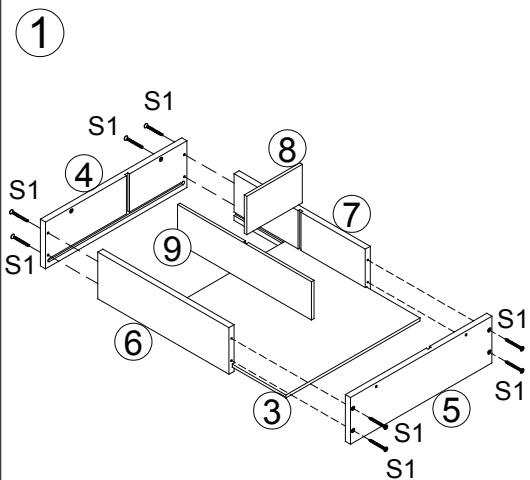

ASSEMBLY INSTRUCTION / INSTRUCTIUNI DE ASAMBLARE

MASA

TL8810

PART LIST / PARTI COMPONENTE

1		x1	2		x4
3		x1	4		x1
6		x1	7		x1
9		x1	8		x1
			10		x1
			11		x4
			S1		35 MM x12

- GREUTATE MAXIMA: 30 KG
- ASAMBLAREA SE VA FACE DE UN ADULT COMPETENT
- IN TIMPUL ASAMBLARII COPIII TREBUIE TINUTI DEPARTE
- NU UTILIZATU PRODUSUL DACA LIPSESTE VREUN COMPONENT