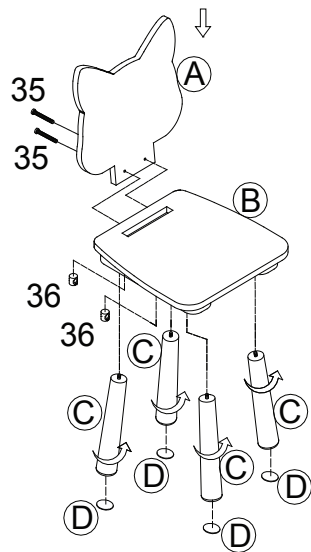

ASSEMBLY INSTRUCTION / INSTRUCTIUNI DE ASAMBLARE

TL8813

1

PART LIST / PARTI COMPONENTE

A		x1
B		x1
C		x4
D		x4
35	 38 mm	x2
36		x2
FF		x1

Complete / COMPLET

- GREUTATE MAXIMA: 30 KG
- ASAMBLAREA SE FACE DE UN ADULT COMPETENT
- IN TIMPUL ASAMBLARII COPIII TREBUIE TINUTI DEPARTE
- NU UTILIZATI PRODUSUL DACA LIPSESTE VREUN COMPONENT