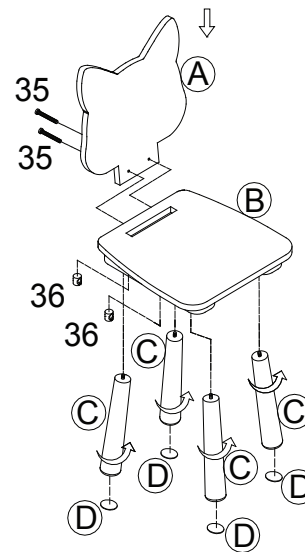

ASSEMBLY INSTRUCTION / INSTRUCTIUNI DE ASAMBLARE

TL8813

1

PART LIST / PARTI COMPONENTE

A		x1
B		x1
C		x4
D		x4
35	 38 mm	x2
36		x2
FF		x1

Complete / COMPLET

- GREUTATE MAXIMA: 30 KG
- ASAMBLAREA SE FACE DE UN ADULT COMPETENT
- IN TIMPUL ASAMBLARII COPIII TREBUIE TINUTI DEPARTE
- NU UTILIZATI PRODUSUL DACA LIPSESTE VREUN COMPONENT