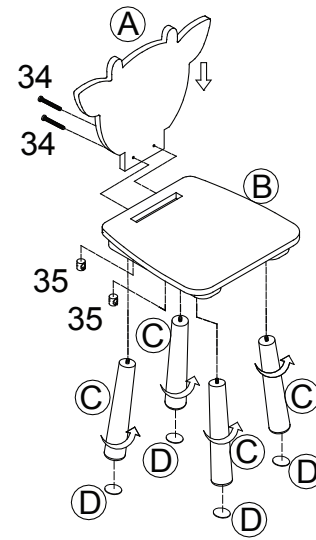

ASSEMBLY INSTRUCTION / INSTRUCTIUNI DE ASAMBLARE

TL8814

①

PART LIST / PARTI COMPONENTE

A		x1
B		x1
C		x4

Complete / COMPLET

D		x4
34	 38 mm	x2
35		x2
FF		x1

- GREUTATE MAXIMA: 30 KG
- ASAMBLAREA SE FACE DE UN ADULT COMPETENT
- IN TIMPUL ASAMBLARII COPIII TREBUIE TINUTI DEPARTE
- NU UTILIZATI PRODUSUL DACA LIPSESTE VREUN COMPONENT